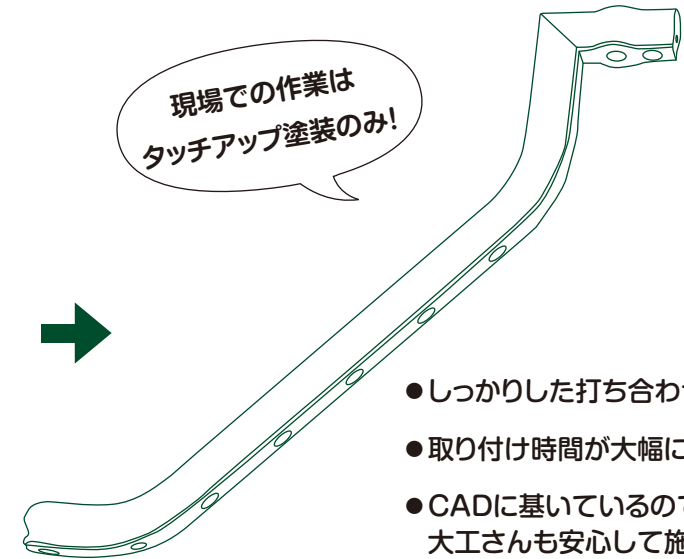

手すり
部材

デコネット

プレカットシステム

組み立て+塗装までした状態でお届けします!

GENERAL CATALOGUE P103-104 掲載

現場での作業は
タッチアップ塗装のみ!

- しっかりした打ち合わせ!
- 取り付け時間が大幅に短縮!
- CADに基いているので
大工さんも安心して施工!

下記をご記入の上、086-246-1355 へFAXを送って下さい。