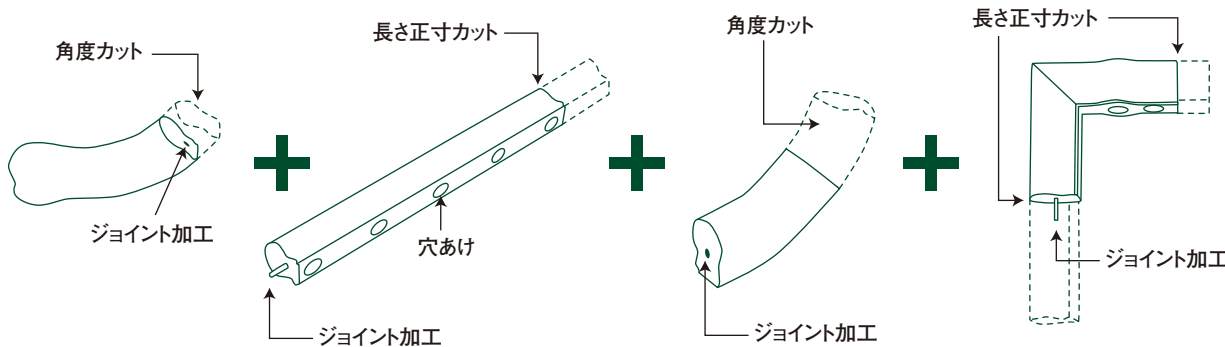

手すり
部材

デコネット

プレカットシステム

組み立て+塗装までした状態でお届けします!

GENERAL CATALOGUE P103-104 掲載

現場での作業は
タッチアップ塗装のみ!

- しっかりした打ち合わせ!
- 取り付け時間が大幅に短縮!
- CADに基いているので
大工さんも安心して施工!

下記をご記入の上、086-246-1355 へFAXを送って下さい。